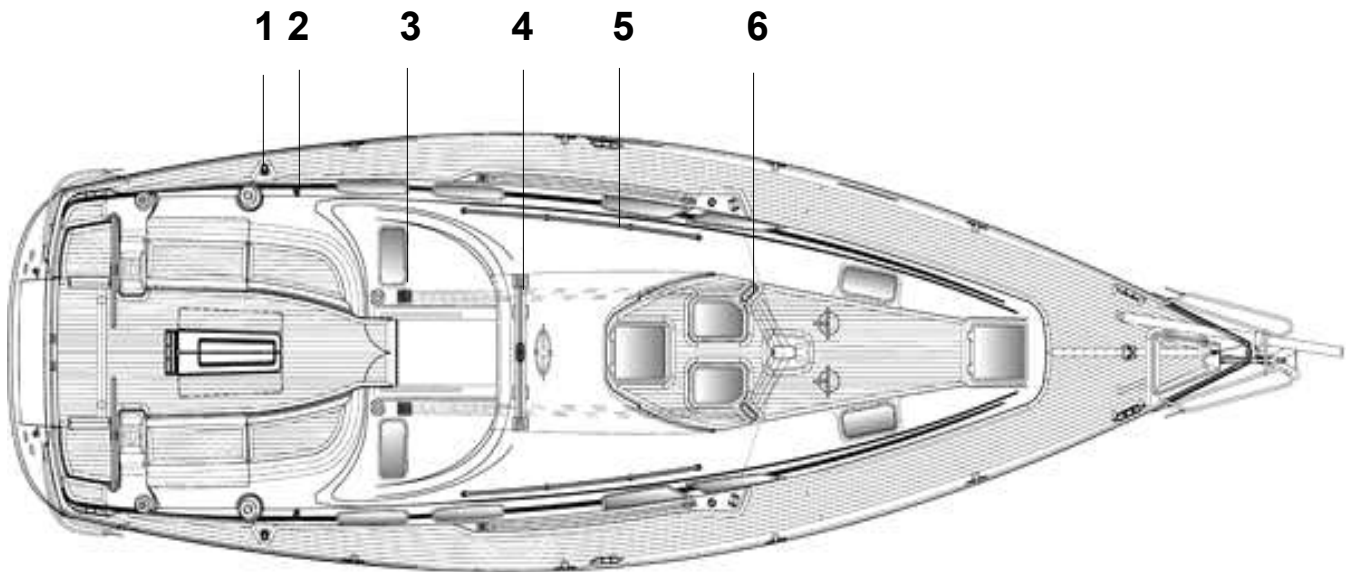

BAVARIA 40 CRUISER

	Bav.-Art.-Nr. ALT	Bav.-Art.-Nr. NEU	Rutg.-Art.-Nr.	Beschreibung	Stück	Menge
1	1000411		B600061BAV	60mm Fussblock, einfach, Aluminium (gestapelt mont.)		4
2	100021		B319060	60mm Fussblock, einfach, Klemme		3
3	100071		S600753	Fallenstopper RC750, dreifach		2
4	107T605600		T605600	Travellerschiene 50mm, in Meter		1,34
	107630501BAV		T630501BAV	Trimmleinen Endstück mit Scheiben und Klemme (Paar)		1
	107T610901BAV		T610901BAV	Großschot Travellerwagen, Schäkel, 50mm Schiene		1
	107T620902		T620902	End Kappe zu 50mm Beam-Schiene (Paar)		1
5	107T652600		T652600	Genoa T-Schiene, 32mm, in Meter	2,3	4,6
	107T652001		T652001	Endstück, einfach (Paar)		1
	107T620301		T620301	Trimml. Endstück, Scheibe, HF, 32mm Schiene, Paar		1
	107T652922		T652922	Genoa Schotwagen Größe 2		2
6	100121		B300024	Fallenumlenker, 4scheibig		2
ENDAUSSTATTUNG						
	107B300601		B300601	60mm Cruising Einfachblock		4
	107B600671		B300671BAV	60mm Cruising Doppelblock, gedrehter Schäkel		1
	107B32-0085		B32-0085	Faltenbalg		2