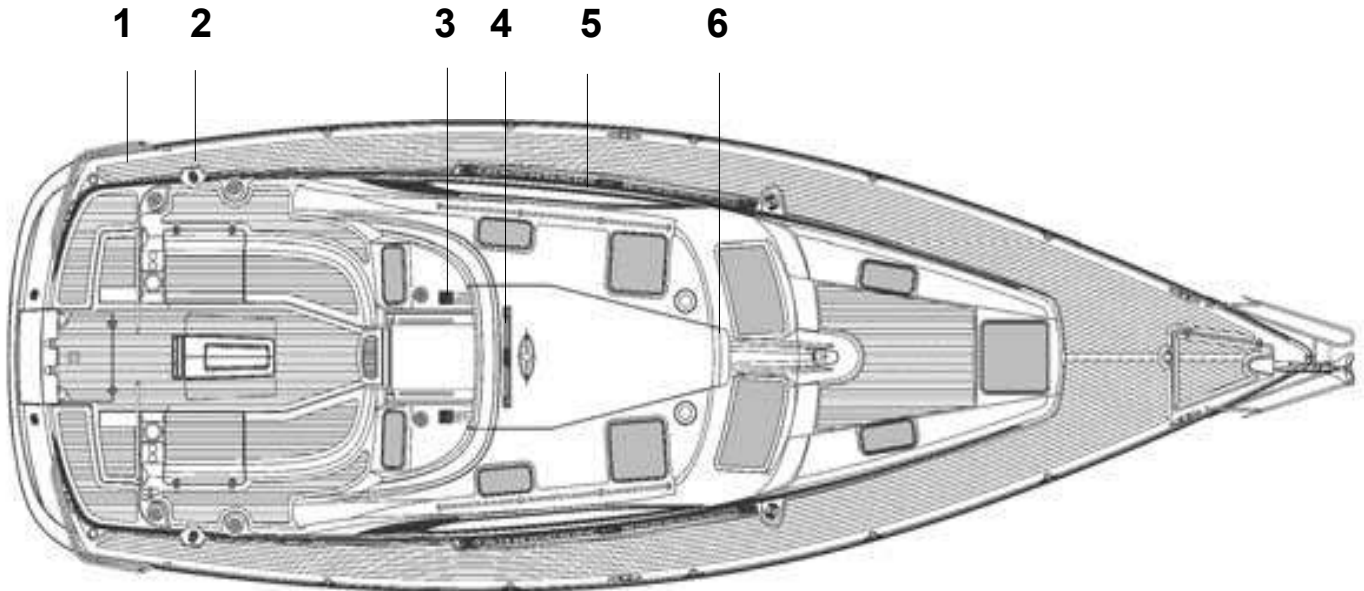

BAVARIA 44 VISION

	Bav.-Art.-Nr. ALT	Bav.-Art.-Nr. NEU	Rutg.-Art.-Nr.	Beschreibung	Stück	Menge
1	100021		B319060	60mm Fussblock, einfach, Klemme		3
2	10005		B309101	100mm Fussblock, einfach, Aluminium		2
3	100071		S600753	Fallenstopper RC750, dreifach		2
4	107T605600		T605600	Travellerschiene 50mm, in Meter		0,97
	107630501BAV		T630501BAV	Trimmleinen Endstück mit Scheiben und Klemme (Paar)		1
	107T610901BAV		T610901BAV	Großschot Travellerwagen, Schäkel, 50mm Schiene		1
	107T620902		T620902	End Kappe zu 50mm Beam-Schiene (Paar)		1
5	107T652600		T652600	Genoa T-Schiene, 32mm, in Meter	2,91	5,82
	107T652001		T652001	Endstück, einfach (Paar)		1
	107T652912		T652912	Schotführungs Endstück		2
	107T620301		T620301	Trimml. Endstück, Scheibe, HF, 32mm Schiene, Paar		1
	107T652922		T652922	Genoa Schotwagen Größe 2		2
6	100121		B300024	Fallenumlenker, 4scheibig		4
ENDAUSSTATTUNG						
	107B300601		B300601	60mm Cruising Einfachblock		4
	107B300622		B300622	60mm Cruising Violinblock, Hundsfott		1