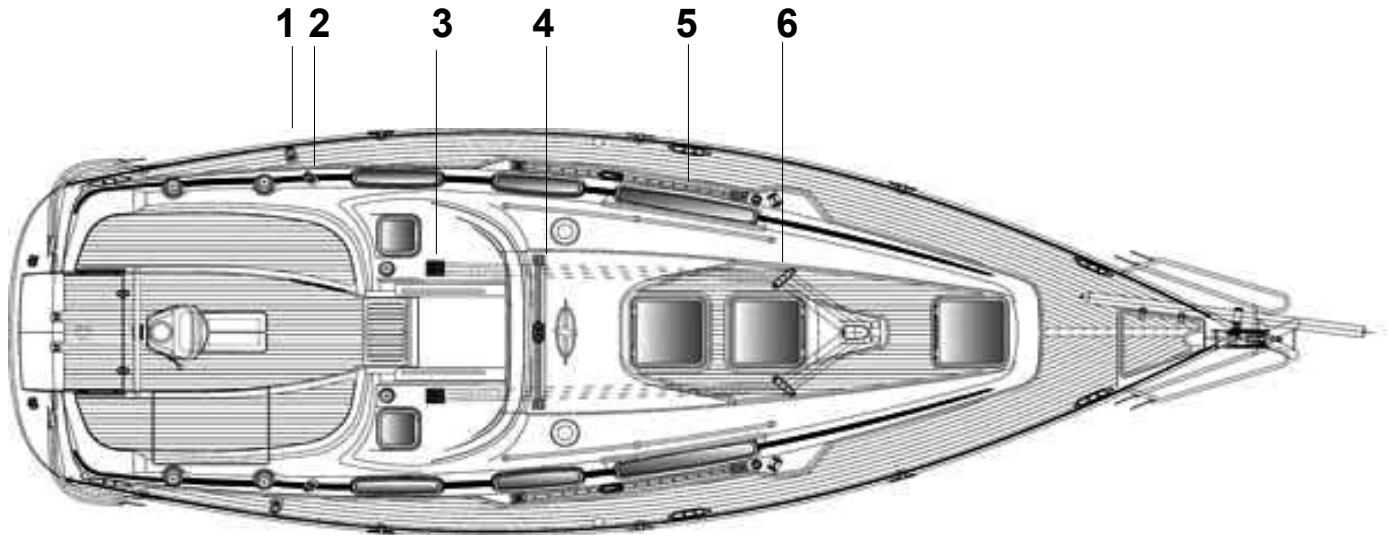

BAVARIA 31 CRUISER

	Bav.-Art.-Nr. ALT	Bav.-Art.-Nr. NEU	Rutg.-Art.-Nr.	Beschreibung	Stück	Menge
1	1000410		B300062	60mm Fussblock, Doppelt		2
2	100031		B319040	40mm Fussblock, einfach, Klemme		3
3	100071		S600753	Fallenstopper RC750, dreifach		2
	10008		S600751	Fallenstopper RC750, einfach		1
4	107T605600		T605600	Travellerschiene 50mm, in Meter		1,32
	107630501BAV		T630501BAV	Trimmleinen Endstück mit Scheiben und Klemme (Paar)		1
	107T610901BAV		T610901BAV	Großschot Travellerwagen, Schäkel, 50mm Schiene		1
	107T620902		T620902	End Kappe zu 50mm Beam-Schiene (Paar)		1
5	107T652600		T652600	Genoa T-Schiene, 32mm, in Meter	1,69	3,38
	107T652001		T652001	Endstück, einfach (Paar)		1
	107T620201		T620201	Trimmleinen Endstück, Scheibe zu 32mm Schiene, Paar		1
	107T652911		T652911	Genoa Schotwagen, Größe 1, Zugöse (1:1 Talje)		2
6	100121		B300024	Fallenumlenker, 4scheibig		2
ENDAUSSTATTUNG						
	107B300501		B300501	50mm Cruising Einfachblock		5
	107B600571		B300571BAV	50mm Cruising Doppelblock, gedrehter Schäkel		1
	107B32-0085		B32-0085	Faltenbalg		2