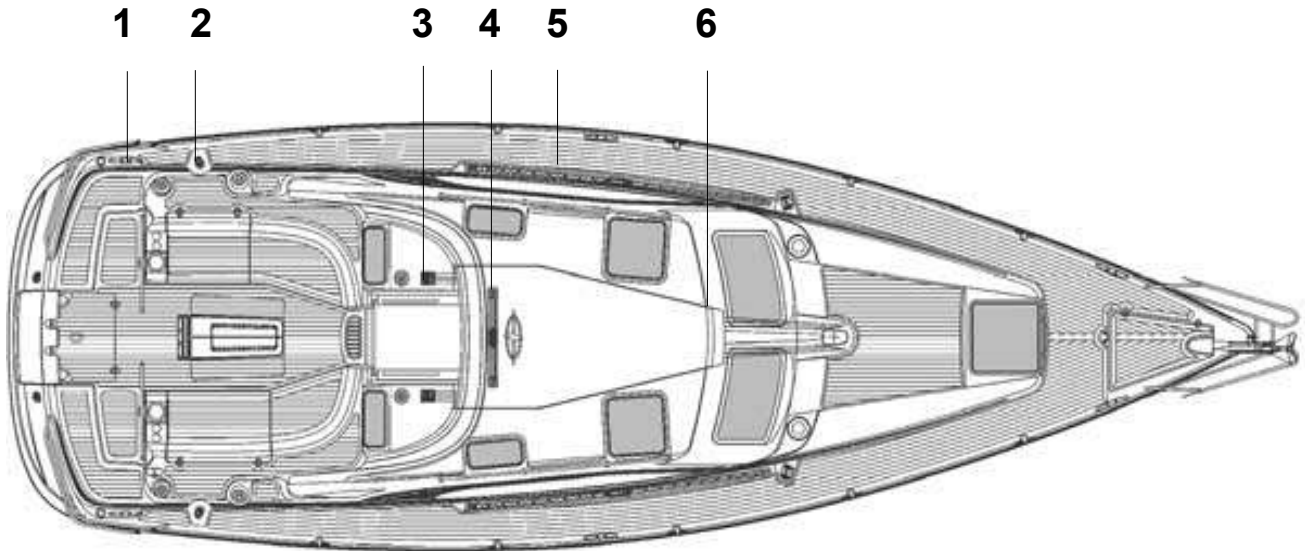

BAVARIA 40 VISION

	Bav.-Art.-Nr. ALT	Bav.-Art.-Nr. NEU	Rutg.-Art.-Nr.	Beschreibung	Stück	Menge
1	100021		B319060	60mm Fussblock, einfach, Klemme		3
2	10005		B309101	100mm Fussblock, einfach, Aluminium		2
3	100071		S600753	Fallenstopper RC750, dreifach		2
4	107T605600		T605600	Travellerschiene 50mm, in Meter		0,97
	107630501BAV		T630501BAV	Trimmleinen Endstück mit Scheiben und Klemme (Paar)		1
	107T610901BAV		T610901BAV	Großschot Travellerwagen, Schäkel, 50mm Schiene		1
	107T620902		T620902	End Kappe zu 50mm Beam-Schiene (Paar)		1
5	107T652600		T652600	Genoa T-Schiene, 32mm, in Meter	2,91	5,82
	107T652001		T652001	Endstück, einfach (Paar)		1
	107T652912		T652912	Schotführungs Endstück		2
	107T620301		T620301	Trimml. Endstück, Scheibe, HF, 32mm Schiene, Paar		1
	107T652922		T652922	Genoa Schotwagen Größe 2		2
6	100121		B300024	Fallenumlenker, 4scheibig		4
ENDAUSSTATTUNG						
	107B300601		B300601	60mm Cruising Einfachblock		4
	107B300622		B300622	60mm Cruising Violinblock, Hundsfott		1