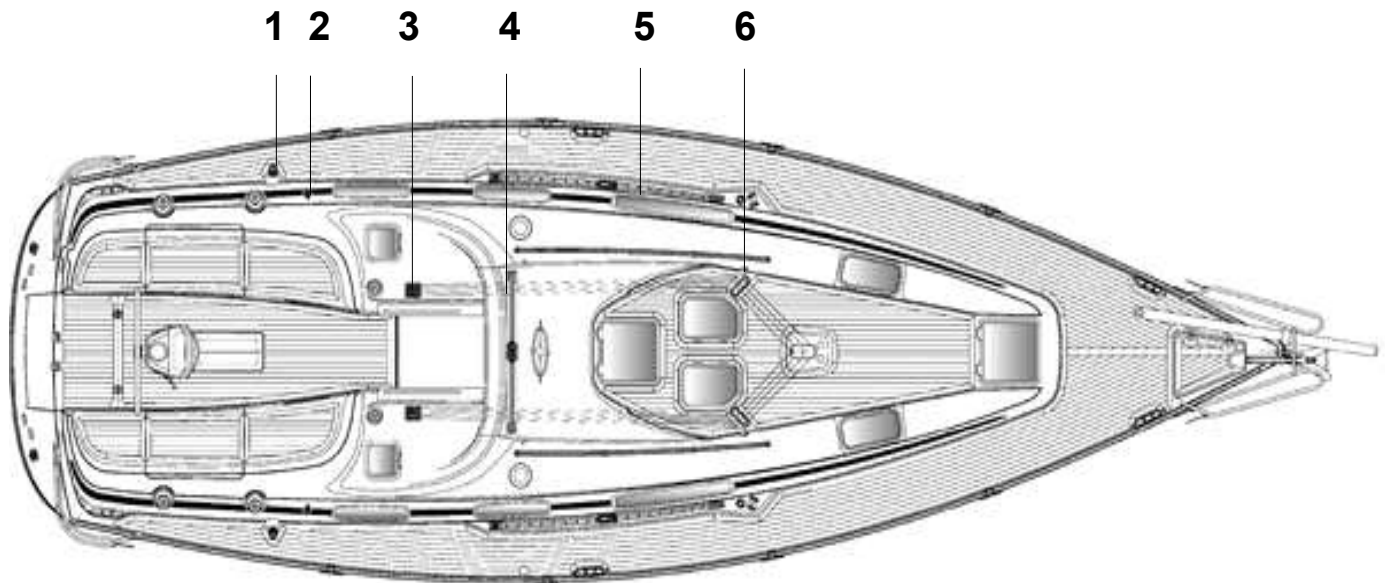

BAVARIA 38 CRUISER

	Bav.-Art.-Nr. ALT	Bav.-Art.-Nr. NEU	Rutg.-Art.-Nr.	Beschreibung	Stück	Menge
1	1000411		B600061BAV	60mm Fussblock, einfach, Aluminium		4
2	100031		B319040	40mm Fussblock, einfach, Klemme		3
3	100071		S600753	Fallenstopper RC750, dreifach		2
4	107T605600		T605600	Travellerschiene 50mm, in Meter		1,34
	107630501BAV		T630501BAV	Trimmlinen Endstück mit Scheiben und Klemme (Paar)		1
	107T610901BAV		T610901BAV	Großschot Travellerwagen, Schäkel, 50mm Schiene		1
	107T620902		T620902	End Kappe zu 50mm Beam-Schiene (Paar)		1
5	107T652600		T652600	Genoa T-Schiene, 32mm, in Meter	2,45	4,9
	107T652001		T652001	Endstück, einfach (Paar)		1
	107T620301		T620301	Trimml. Endstück, Scheibe, HF, 32mm Schiene, Paar		1
	107T652921		T652921	Genoa Schotwagen Größe 1		2
6	100121		B300024	Fallenumlenker, 4scheibig		2
ENDAUSSTATTUNG						
	107B300601		B300601	60mm Cruising Einfachbock		5
	107B600671		B300671BAV	60mm Cruising Doppelblock, gedrehter Schäkel		1
	107B32-0085		B32-0085	Faltenbalg		2