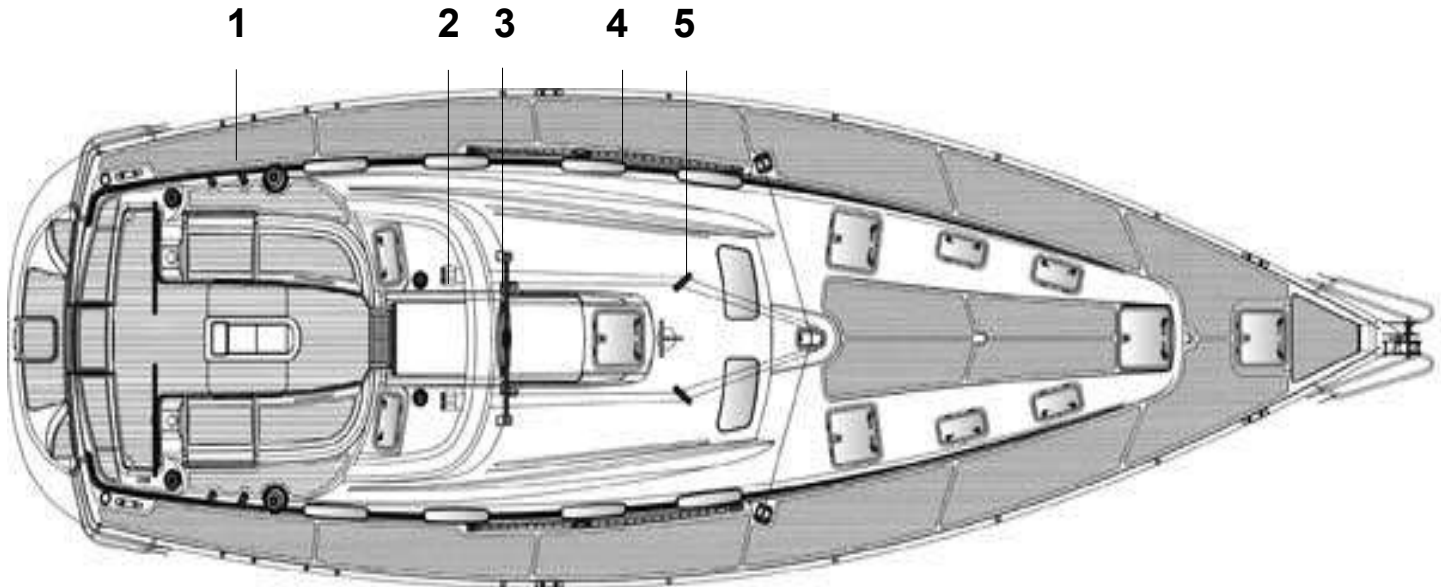

BAVARIA 50 CRUISER

	Bav.-Art.-Nr. ALT	Bav.-Art.-Nr. NEU	Rutg.-Art.-Nr.	Beschreibung	Stück	Menge
1	100021		B319060	60mm Fussblock, einfach, Klemme		3
2	100071		S600753	Fallenstopper RC750, dreifach		2
3	107T605600		T605600	Travellerschiene 50mm, in Meter		1,55
	107630501BAV		T630501BAV	Trimbleinen Endstück mit Scheiben und Klemme (Paar)		1
	107T610901BAV		T610901BAV	Großschot Travellerwagen, Schäkel, 50mm Schiene		1
	107T620902		T620902	End Kappe zu 50mm Beam-Schiene (Paar)		1
4	107T652600		T652600	Genoa T-Schiene, 32mm, in Meter	3	6
	107T652001		T652001	Endstück, einfach (Paar)		1
	107T652912		T652912	Schotführungs Endstück		2
	107T620301		T620301	Trimml. Endstück, Scheibe, HF, 32mm Schiene, Paar		1
	107T652923		T652923	Genua Schotwagen Größe 3		2
5	100121		B300024	Fallenumlenker, 4scheibig		2
ENDAUSSTATTUNG						
	107B300801		B300801	80mm Cruising Einfachblock		4
	107B300822		B300822	80mm Cruising Violinblock, Hundsfott		1