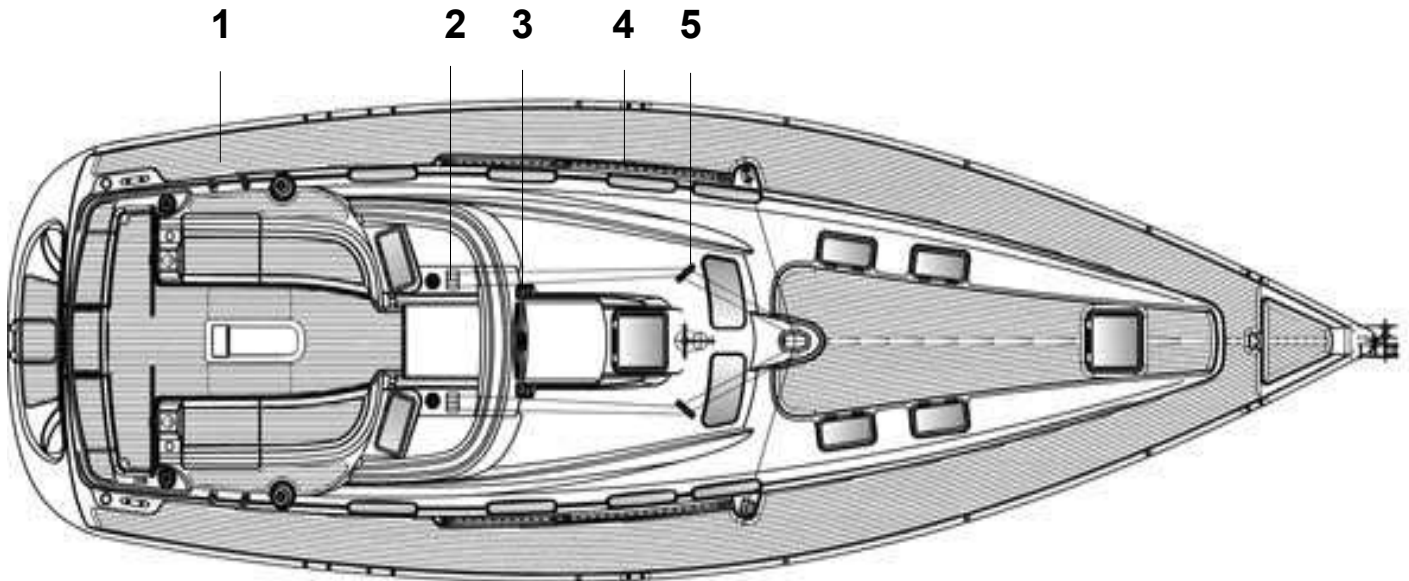

BAVARIA 46 CRUISER

	Bav.-Art.-Nr. ALT	Bav.-Art.-Nr. NEU	Rutg.-Art.-Nr.	Beschreibung	Stück	Menge
1	100021		B319060	60mm Fussblock, einfach, Klemme		6
2	100071		S600753	Fallenstopper RC750, dreifach		2
	10008		S600751	Fallenstopper RC750, einfach		2
3	107T605600		T605600	Travellerschiene 50mm, in Meter		0,97
	107T630501BAV		T630501BAV	Trimmleinen Endstück mit Scheiben und Klemme (Paar)		1
	107T610901BAV		T610901BAV	Großschot Travellerwagen, Schäkel, 50mm Schiene		1
	107T620902		T620902	End Kappe zu 50mm Beam-Schiene (Paar)		1
4	107T652600		T652600	Genoa T-Schiene, 32mm, in Meter	3,05	6,1
	107T652001		T652001	Endstück, einfach (Paar)		1
	107T652912		T652912	Schoffführungs Endstück		2
	107T620301		T620301	Trimml. Endstück, Scheibe, HF, 32mm Schiene, Paar		1
	107T652922		T652922	Genua Schotwagen Größe 2		2
5	100121		B300024	Fallenumlenker, 4scheibig		2
ENDAUSSTATTUNG						
	107B300801		B300801	80mm Cruising Einfachblock		4
	107B300822		B300822	80mm Cruising Violinblock, Hundsfott		1