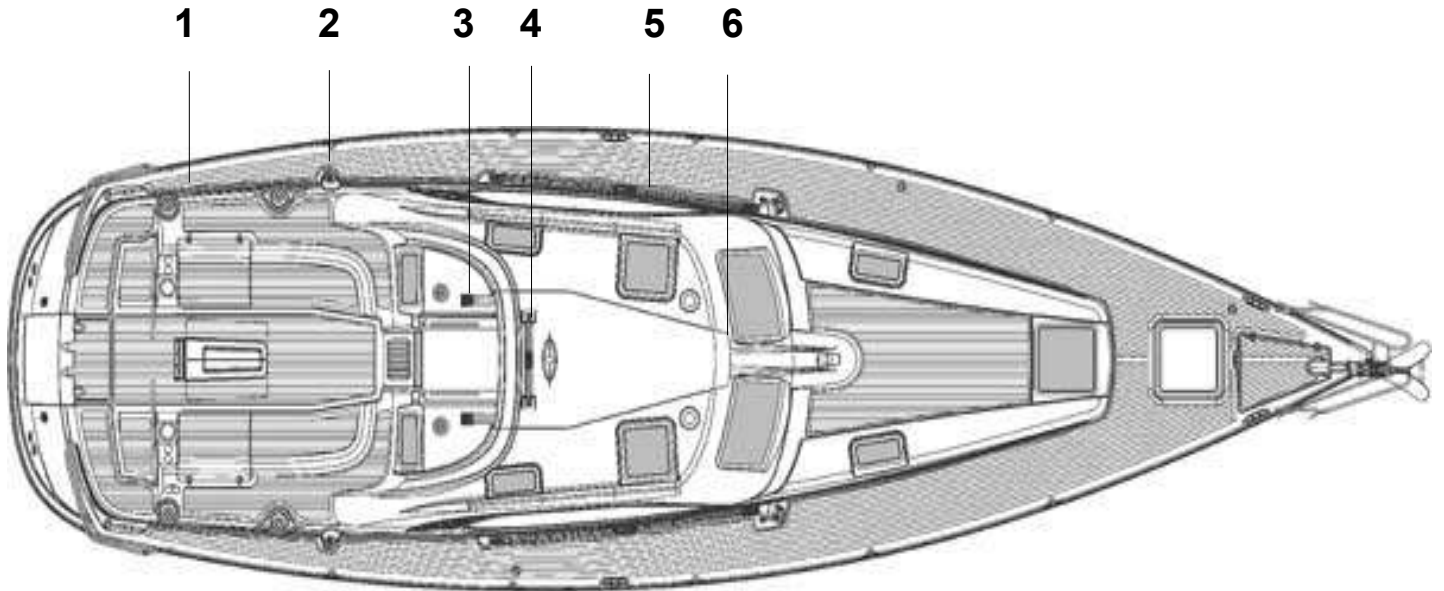

BAVARIA 50 VISION

	Bav.-Art.-Nr. ALT	Bav.-Art.-Nr. NEU	Rutg.-Art.-Nr.	Beschreibung	Stück	Menge
1	100021		B319060	60mm Fussblock, einfach, Klemme		3
2	10005		B309101	100mm Fussblock, einfach, Aluminium		2
3	100071		S600753	Fallenstopper RC750, dreifach		2
4	107T605600		T605600	Travellerschiene 50mm, in Meter		0,97
	107630501BAV		T630501BAV	Trimmleinen Endstück mit Scheiben und Klemme (Paar)		1
	107T610901BAV		T610901BAV	Großschot Travellerwagen, Schäkel, 50mm Schiene		1
	107T620902		T620902	End Kappe zu 50mm Beam-Schiene (Paar)		1
5	107T652600		T652600	Genoa T-Schiene, 32mm, in Meter	2,91	5,82
	107T652001		T652001	Endstück, einfach (Paar)		1
	107T652912		T652912	Schotführungs Endstück		2
	107T620301		T620301	Trimml. Endstück, Scheibe, HF, 32mm Schiene, Paar		1
	107T652923		T652923	Genua Schotwagen Größe 3		2
6	100121		B300024	Fallenumlenker, 4scheibig		4
ENDAUSSTATTUNG						
	107B300801		B300801	80mm Cruising Einfachblock		4
	107B300822		B300822	80mm Cruising Violinblock, Hundsfott		1