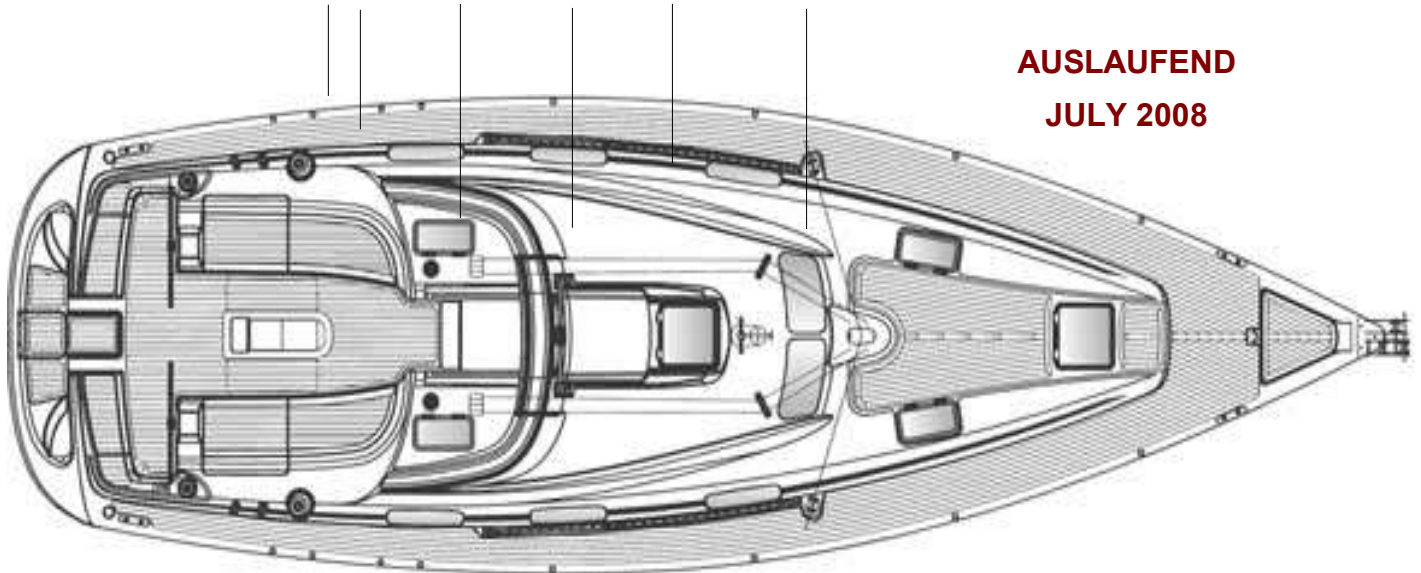

BAVARIA 42 CRUISER

1 2 3 4 5 6

AUSLAUFEND
JULY 2008

	Bav.-Art.-Nr. ALT	Bav.-Art.-Nr. NEU	Rutg.-Art.-Nr.	Beschreibung	Stück	Menge
1	1000411		B600061BAV	60mm Fussblock, einfach, Aluminium		4
2	100021		B319060	60mm Fussblock, einfach, Klemme		3
3	100071		S600753	Fallenstopper RC750, dreifach		2
4	107T605600		T605600	Travellerschiene 50mm, in Meter		0,97
	107630501BAV		T630501BAV	Trimmlinien Endstück mit Scheiben und Klemme (Paar)		1
	107T610901BAV		T610901BAV	Großschot Travellerwagen, Schäkel, 50mm Schiene		1
	107T620902		T620902	End Kappe zu 50mm Beam-Schiene (Paar)		1
5	107T652600		T652600	Genoa T-Schiene, 32mm, in Meter	2,91	5,82
	107T652001		T652001	Endstück, einfach (Paar)		1
	107T652912		T652912	Schotführungs Endstück		2
	107T620301		T620301	Trimml. Endstück, Scheibe, HF, 32mm Schiene, Paar		1
	107T652922		T652922	Genoa Schotwagen Größe 2		2
6	100121		B300024	Fallenumlenker, 4scheibig		2
ENDAUSSTATTUNG						
	107B300601		B300601	60mm Cruising Einfachblock		5
	107B600671		B300671BAV	60mm Cruising Doppelblock, gedrehter Schäkel		1
	107B32-0085		B32-0085	Faltenbalg		2