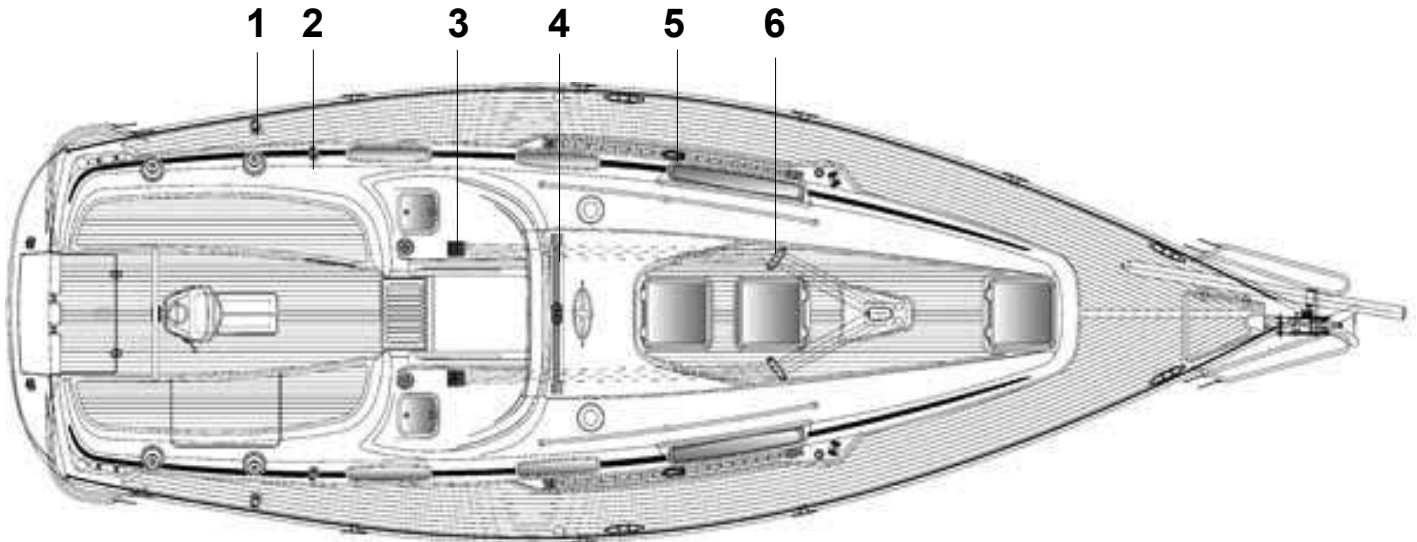

BAVARIA 34 CRUISER

	Bav.-Art.-Nr. ALT	Bav.-Art.-Nr. NEU	Rutg.-Art.-Nr.	Beschreibung	Stück	Menge
1	1000410		B300062	60mm Fussblock, Doppelt		2
2	100031		B319040	40mm Fussblock, einfach, Klemme		3
3	100071		S600753	Fallenstopper RC750, dreifach		2
	10008		S600751	Fallenstopper RC750, einfach		1
4	107T605600		T605600	Travellerschiene 50mm, in Meter		1,32
	107630501BAV		T630501BAV	Trimmleinen Endstück mit Scheiben und Klemme, Paar		1
	107T610901BAV		T610901BAV	Großschot Travellerwagen, Schäkel, 50mm Schiene		1
	107T620902		T620902	End Kappe zu 50mm Beam-Schiene (Paar)		1
5	107T652600		T652600	Genoa T-Schiene, 32mm, in Meter	1,69	3,38
	107T652001		T652001	Endstück, einfach (Paar)		1
	107T620201		T620201	Trimmleinen Endstück, Scheibe zu 32mm Schiene, Paar		1
	107T652911		T652911	Genoa Schotwagen, Größe 1, Zugöse (1:1 Talje)		2
6	100121		B300024	Fallenumlenker, 4scheibig		2
ENDAUSSTATTUNG						
	107B300501		B300501	50mm Cruising Einfachblock		5
	107B600571		B300571BAV	50mm Cruising Doppelblock, gedrehter Schäkel		1
	107B32-0085		B32-0085	Faltenbalg		2